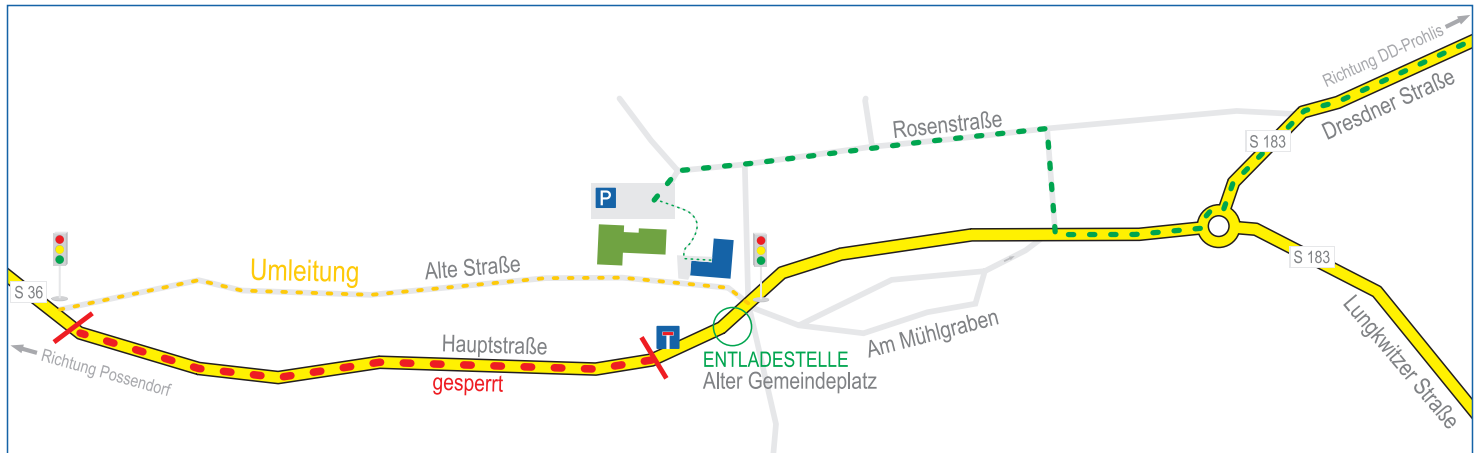

## für unsere Kunden, Besucher und Lieferanten

In Kreischa wird die Hauptstraße von 21.04.2010 bis 30.11.2010 komplett erneuert und somit voll gesperrt. Der Verkehr wird, mit einer Ampelschaltung, über die Alte Straße umgeleitet.

Falls Sie nichts Großes bzw. Schweres anliefern oder abholen möchten, empfehlen wir Ihnen, folgende Route zu benutzen und auf dem Hotelparkplatz des Kreischaer Hofes zu parken:

Alle Anderen müssen sich leider an der Ampel anstellen, erreichen uns aber sonst wie gewohnt.

Für sehr große Fahrzeuge, die nicht in unseren Hof passen, ohne die Straße zu blockieren, wird es eine Sonderentladestelle am alten Gemeindeplatz geben, von der aus die Baufirma den weiteren Transport der Waren zu uns übernimmt. Bitte stellen Sie Ihr Fahrzeug so ab, dass der Umleitungsverkehr nicht beeinträchtigt wird und melden Sie sich umgehend bei unseren Kollegen im Erdgeschoß.

**BAB 17:**

- > Abfahrt Dresden Südvorstadt **nicht** benutzen!
- > Abfahrt Dresden Prohlis **4** benutzen
- > der Ausschilderung nach Kreischa folgen
- > in Kreischa den Kreisverkehr bei der ersten Ausfahrt verlassen
- > bei der nächsten Möglichkeit nach rechts abbiegen
- > dann gleich wieder nach links, in die Rosenstraße, einbiegen
- > geradeaus weiter fahren bis direkt auf den Hotelparkplatz
- > laufen Sie einfach links am Hotel vorbei, über den schmalen Weg, zu unserem regulären Firmeneingang